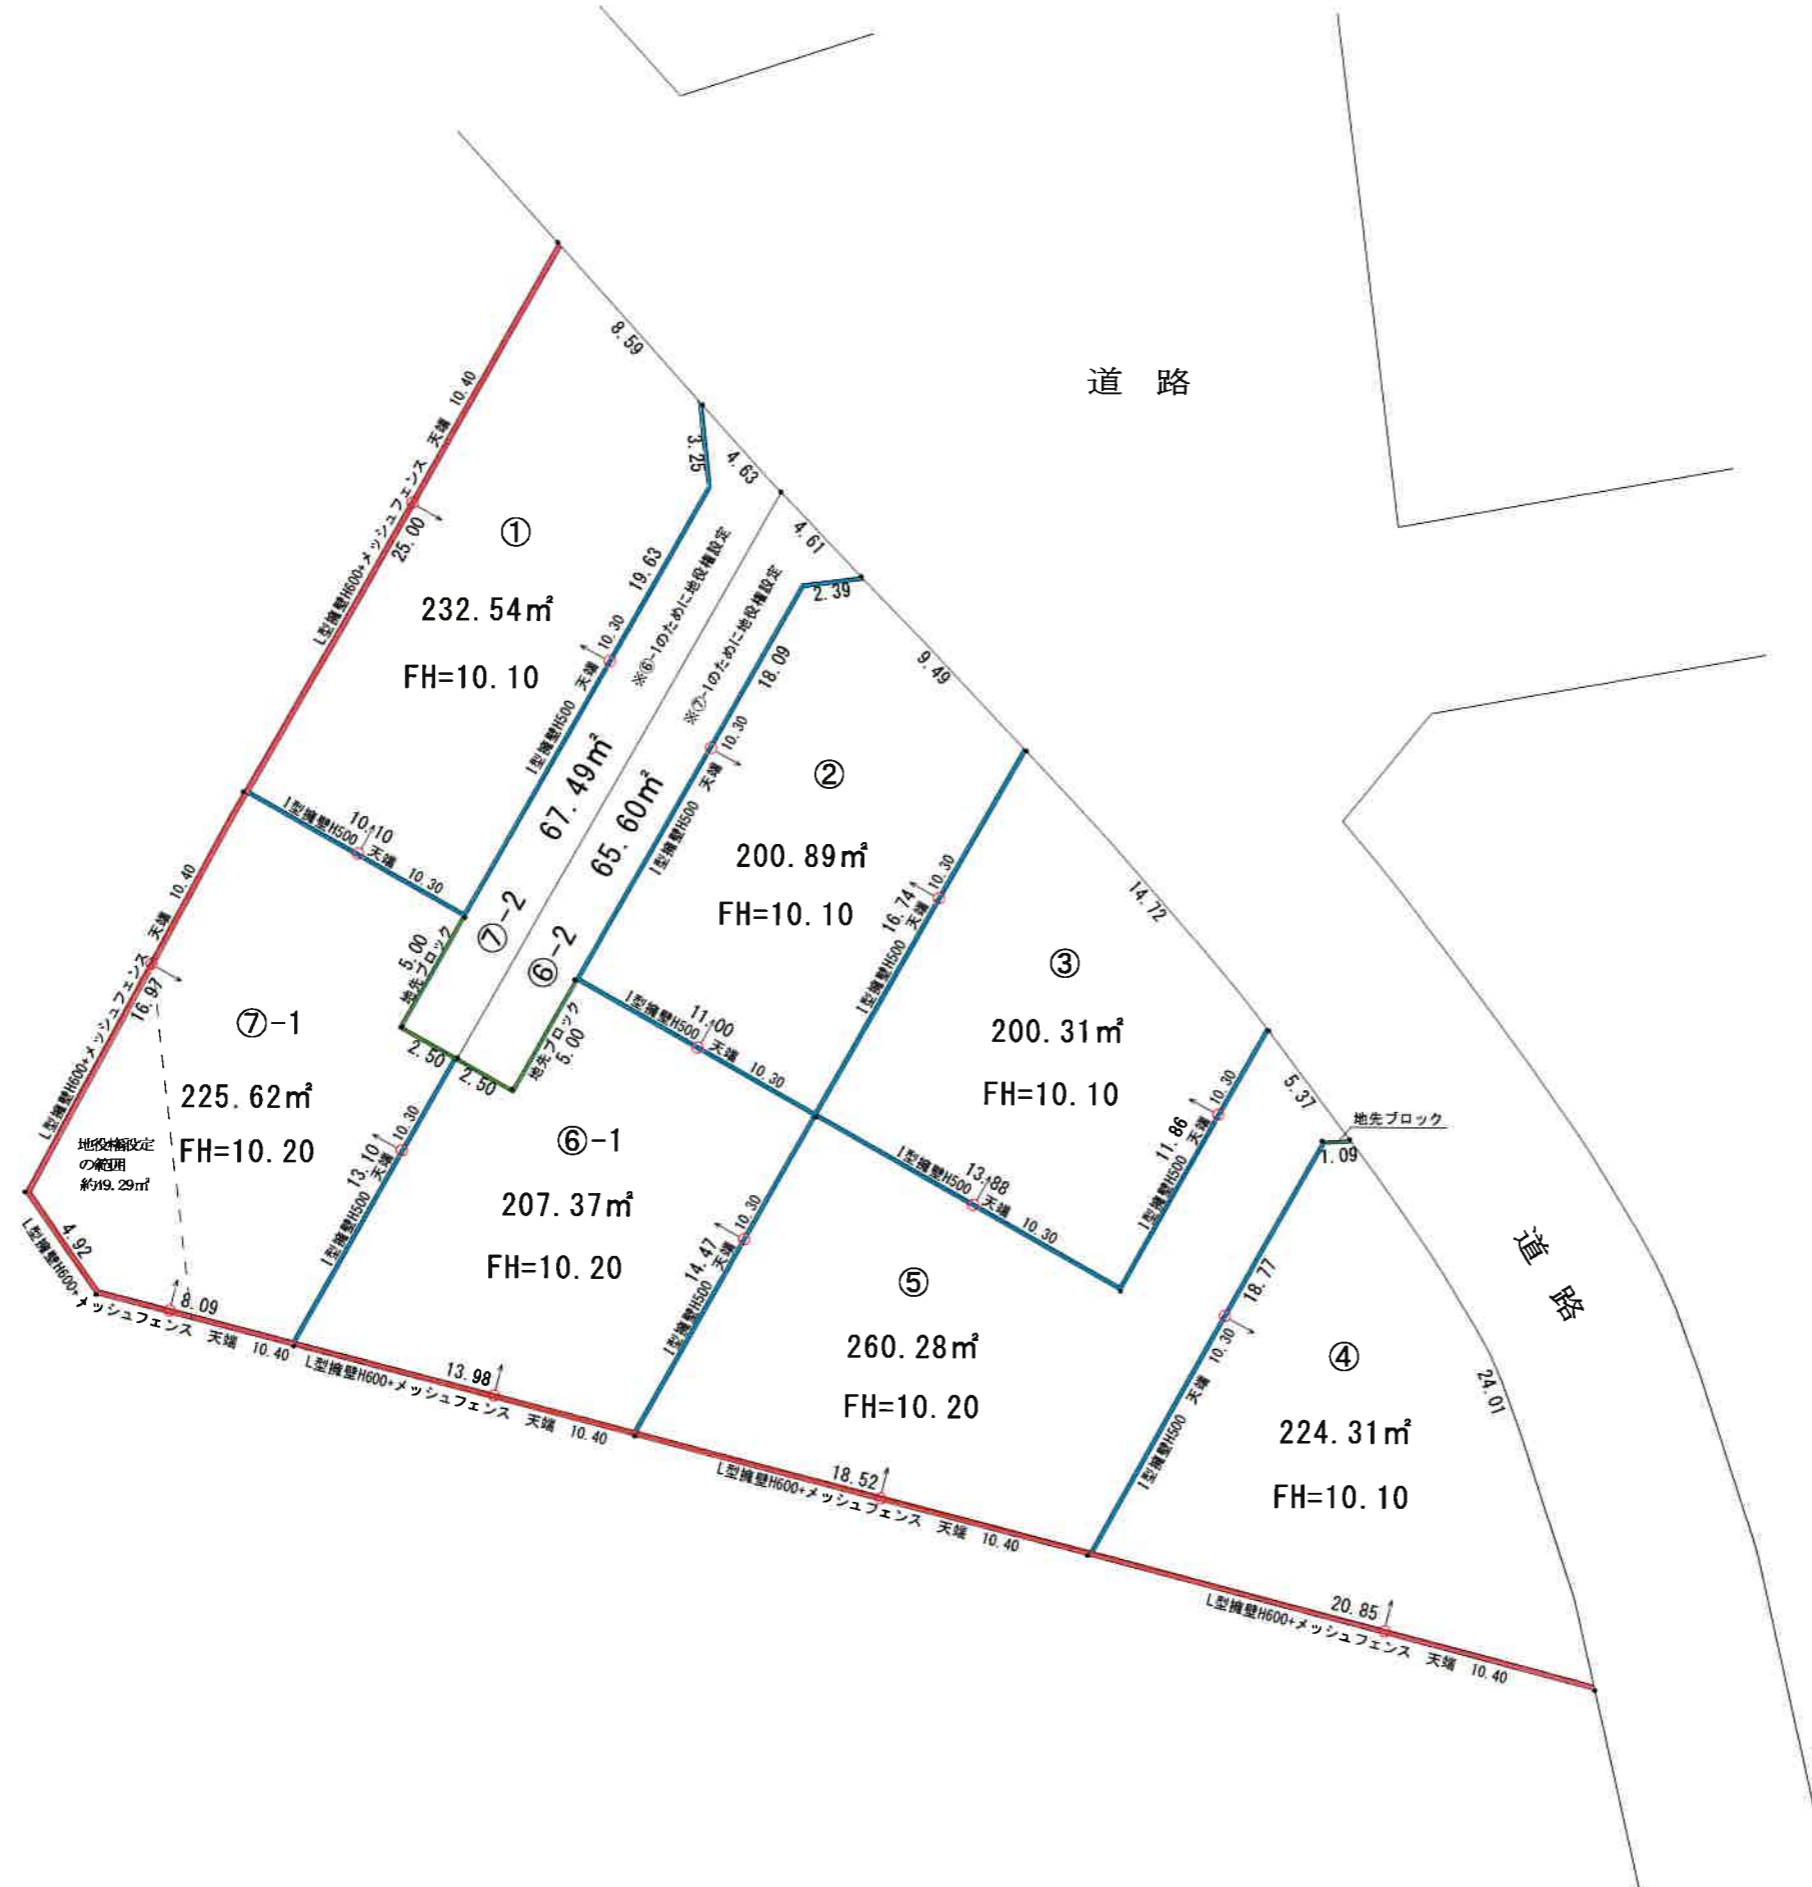

造成計画図

1/300

計画	造成計画図		
区分	計画	縮尺	1/300
作成日	平成30年3月13日		
所在	高崎市上大類町字口無451-2外		
作成者	高崎市上中居町43番地1 株式会社 阿久津都市開発		