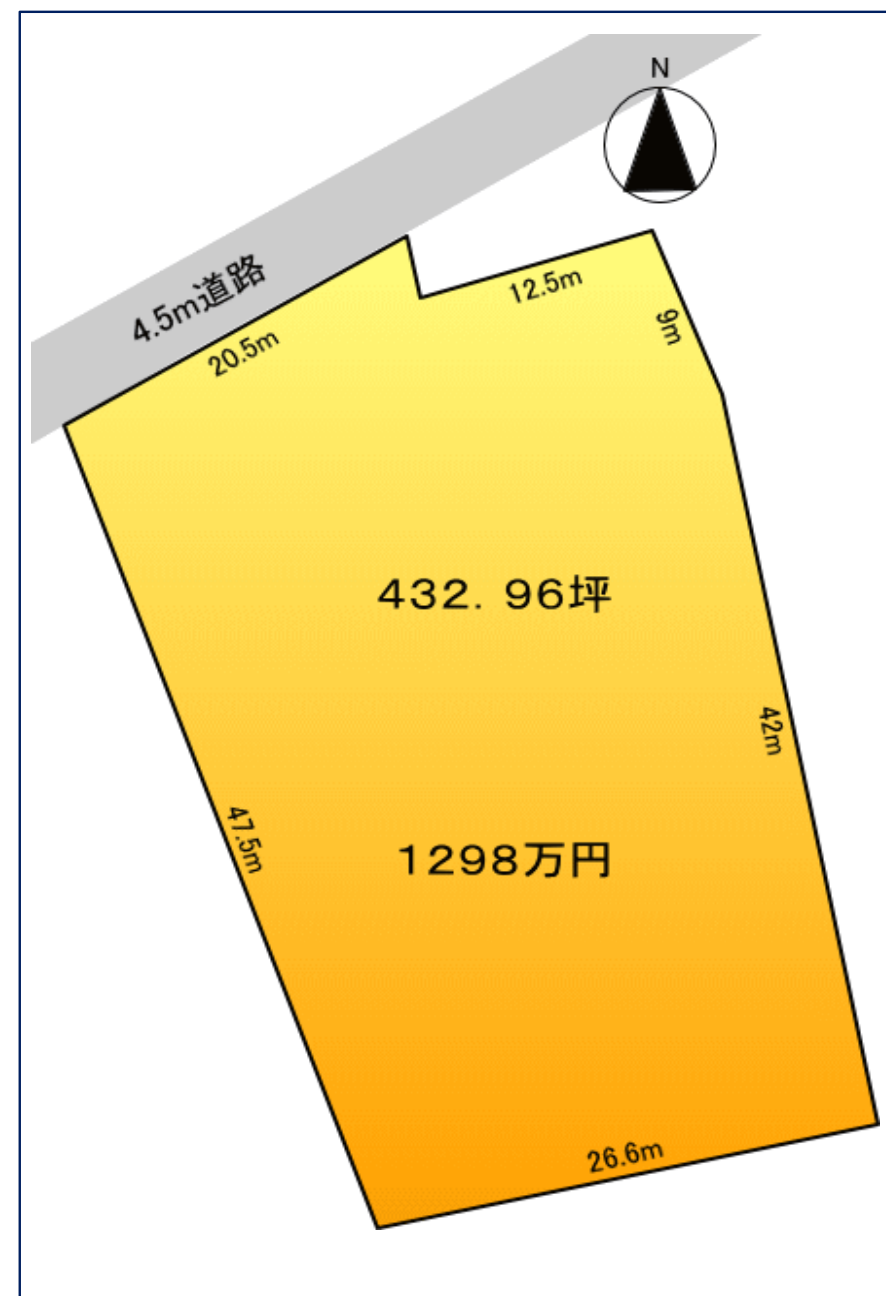

種目	売土地
----	-----

地域	邑楽郡千代田町舞木
----	-----------

価格	坪 3 万円
----	--------

広い土地  
建築条件なし  
なかさと公園近く

売地		
価格	12,980,000円	
所在地	邑楽郡千代田町大字舞木405・406-1	
土地面積	664.46㎡・766.83㎡	
地目	宅地	
都市計画	市街化調整区域	
用途地域	用途地域の指定なし	
建ぺい率		
容積率		
現況	古屋あり	
時期	相談	
引渡し	現況にて引渡	
設備	飲用水	前面道路50 <sup>ミ</sup>
	電気	東京電力
	ガス	プロパンガス
	排水	下水道引込可能
	雨水	側溝等
道路	北側:4.5m	
周辺情報		
	ジョイフル本田	
備考	線引き前宅地	

※資料と現況が相違するときは、現況を優先します。  
※司法書士は弊社指定となります。

地番	面積	合計
405	664.46㎡	1431.29㎡
406-1	766.83㎡	

.....地盤調査ができる不動産会社..... 〒370-0073 高崎市緑町一丁目15番地5 群馬県知事(4)6126号

**(株)阿久津都市開発** 取引形態 (専任)

高崎北営業所 027-370-7063

詳しい情報は 阿久津都市 [検索](#) クリック