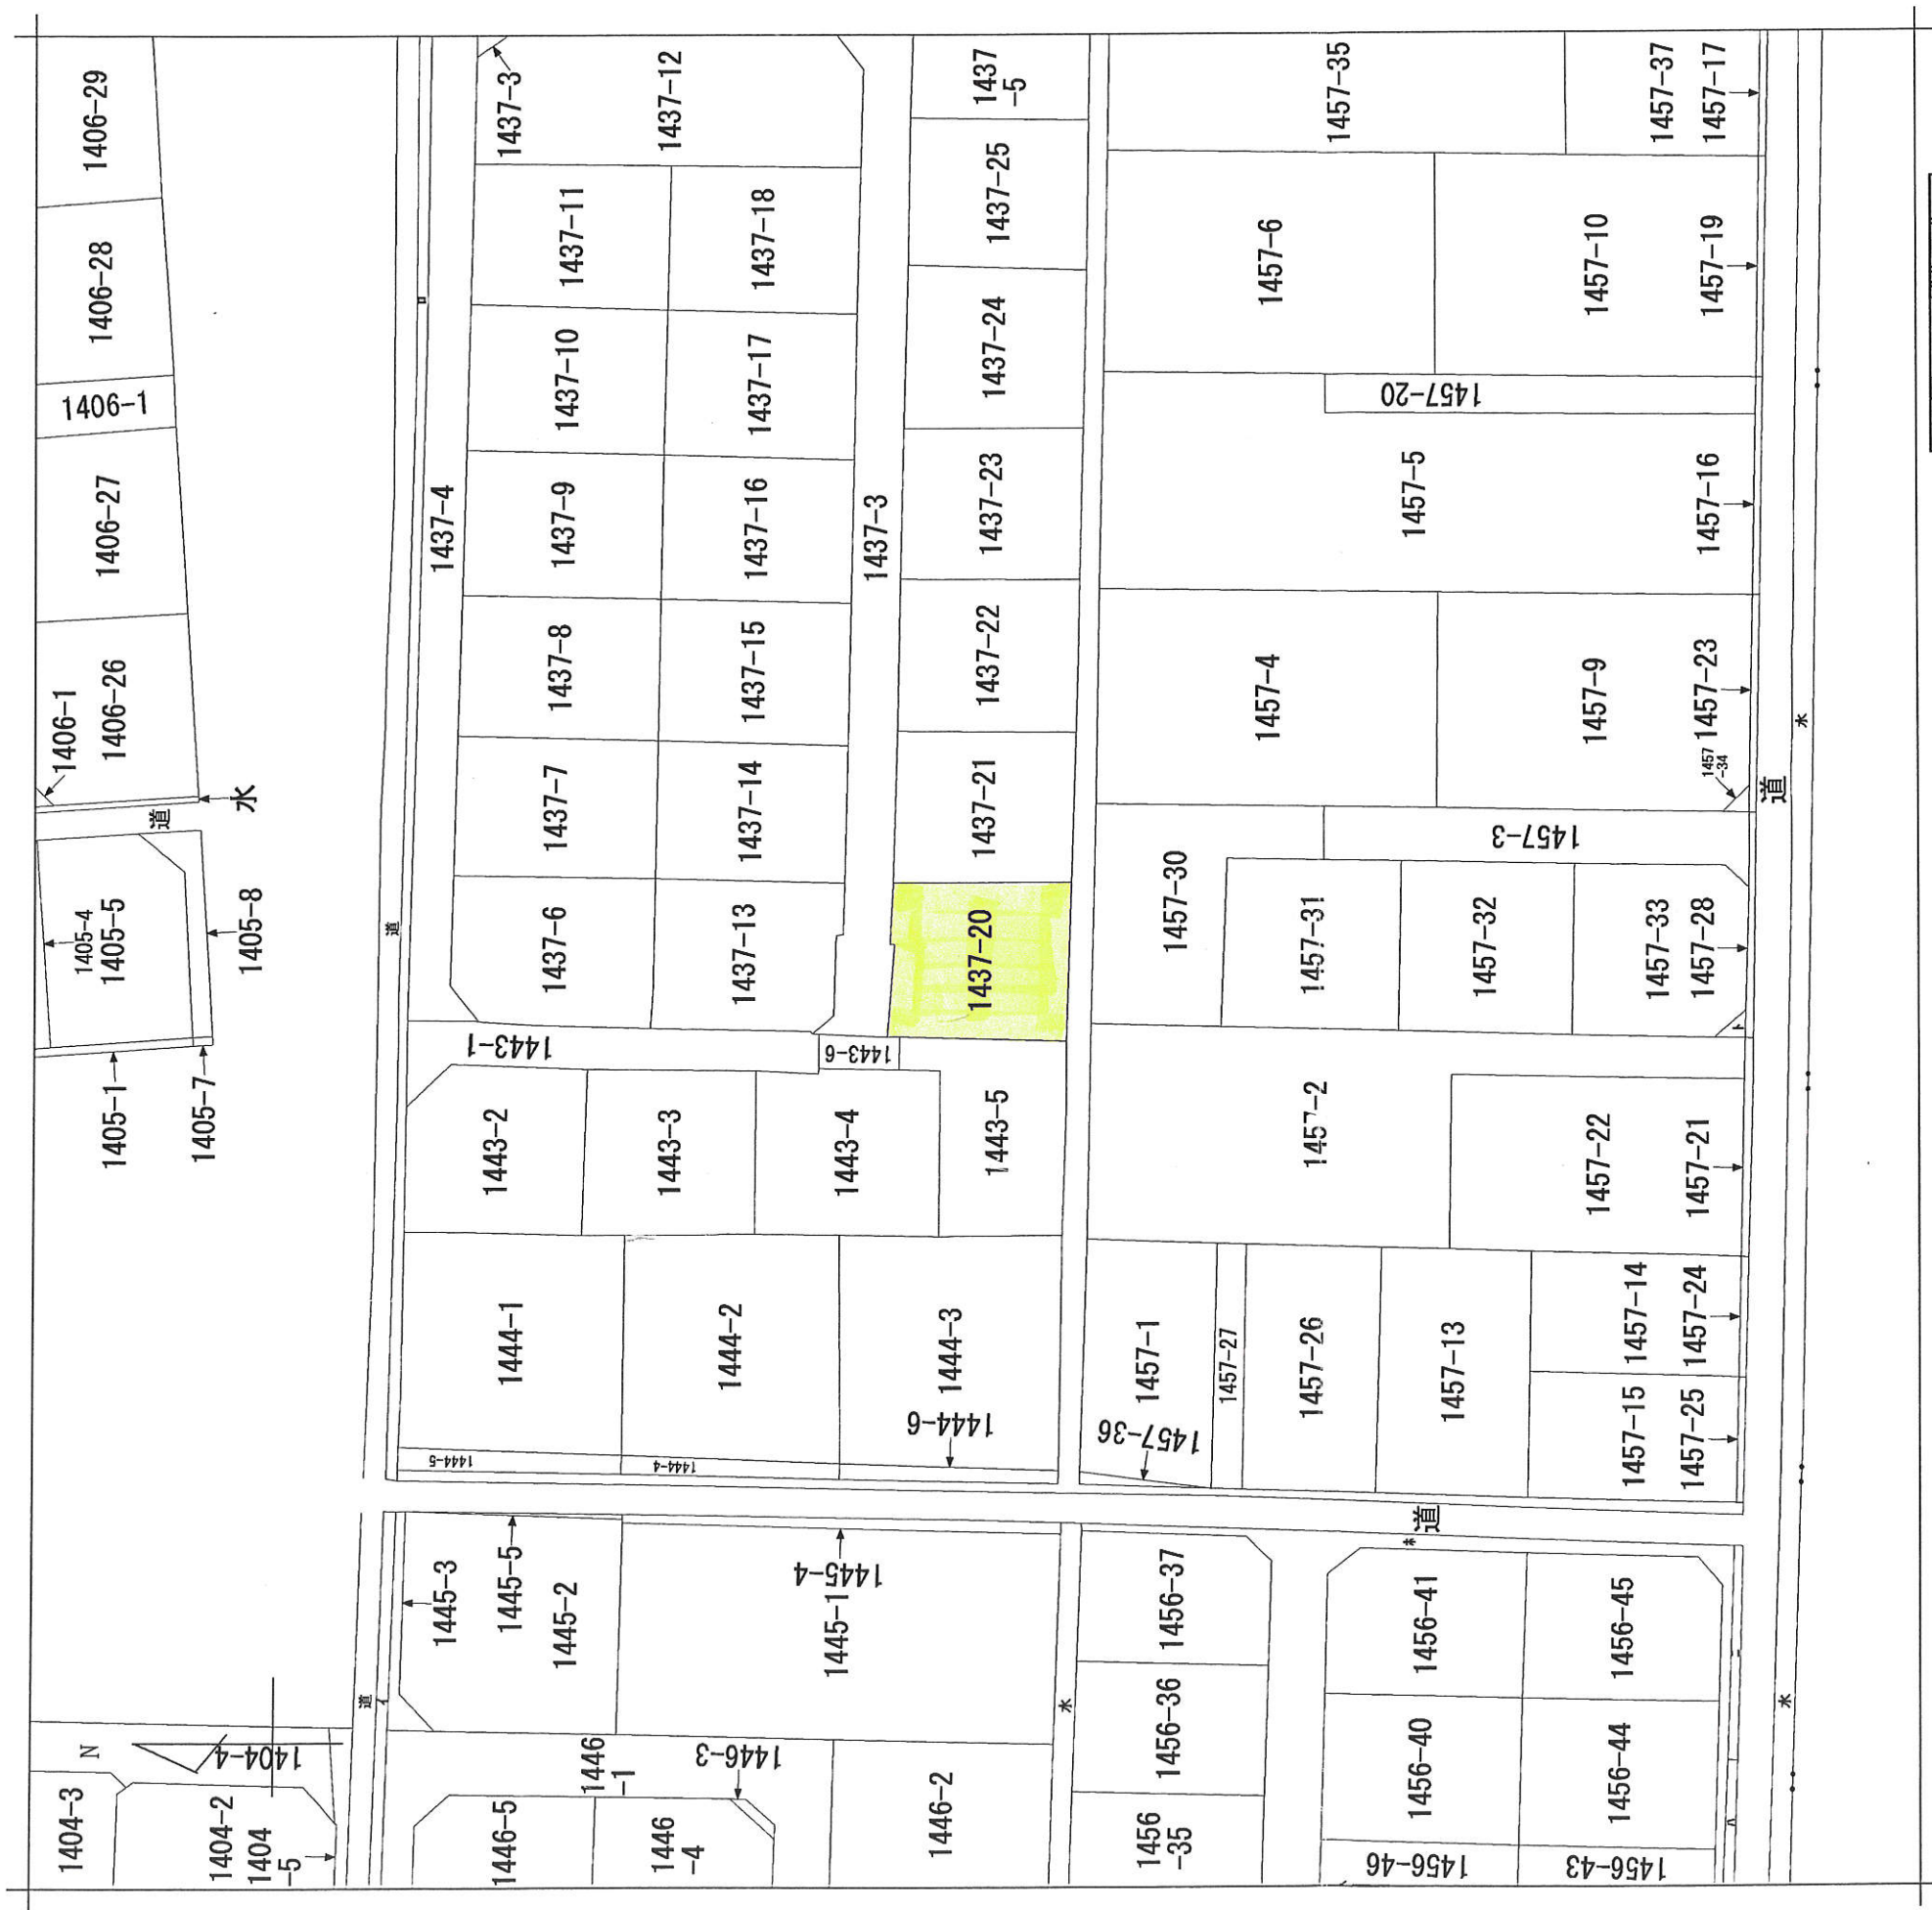

表示年月日：2015/05/26

イ 水 1456-33
 ロ 水 1456-39
 ハ 水 1456-19
 ニ 水 1456-20

地番区域見出	
E	吉井町長根
D	吉井町長根

大字長根
 大字長根
 吉井町長根
 吉井町長根
 吉井町長根
 吉井町長根

請求部分	所在	高崎市吉井町長根字吉田	地番	1437番20
出力縮	1/600	精度分	分類	地図に準ずる図面
作成年月日		座標系 番号又は 記号	種類	旧土地台帳附属地図
付年月日 (原図)		補事項		