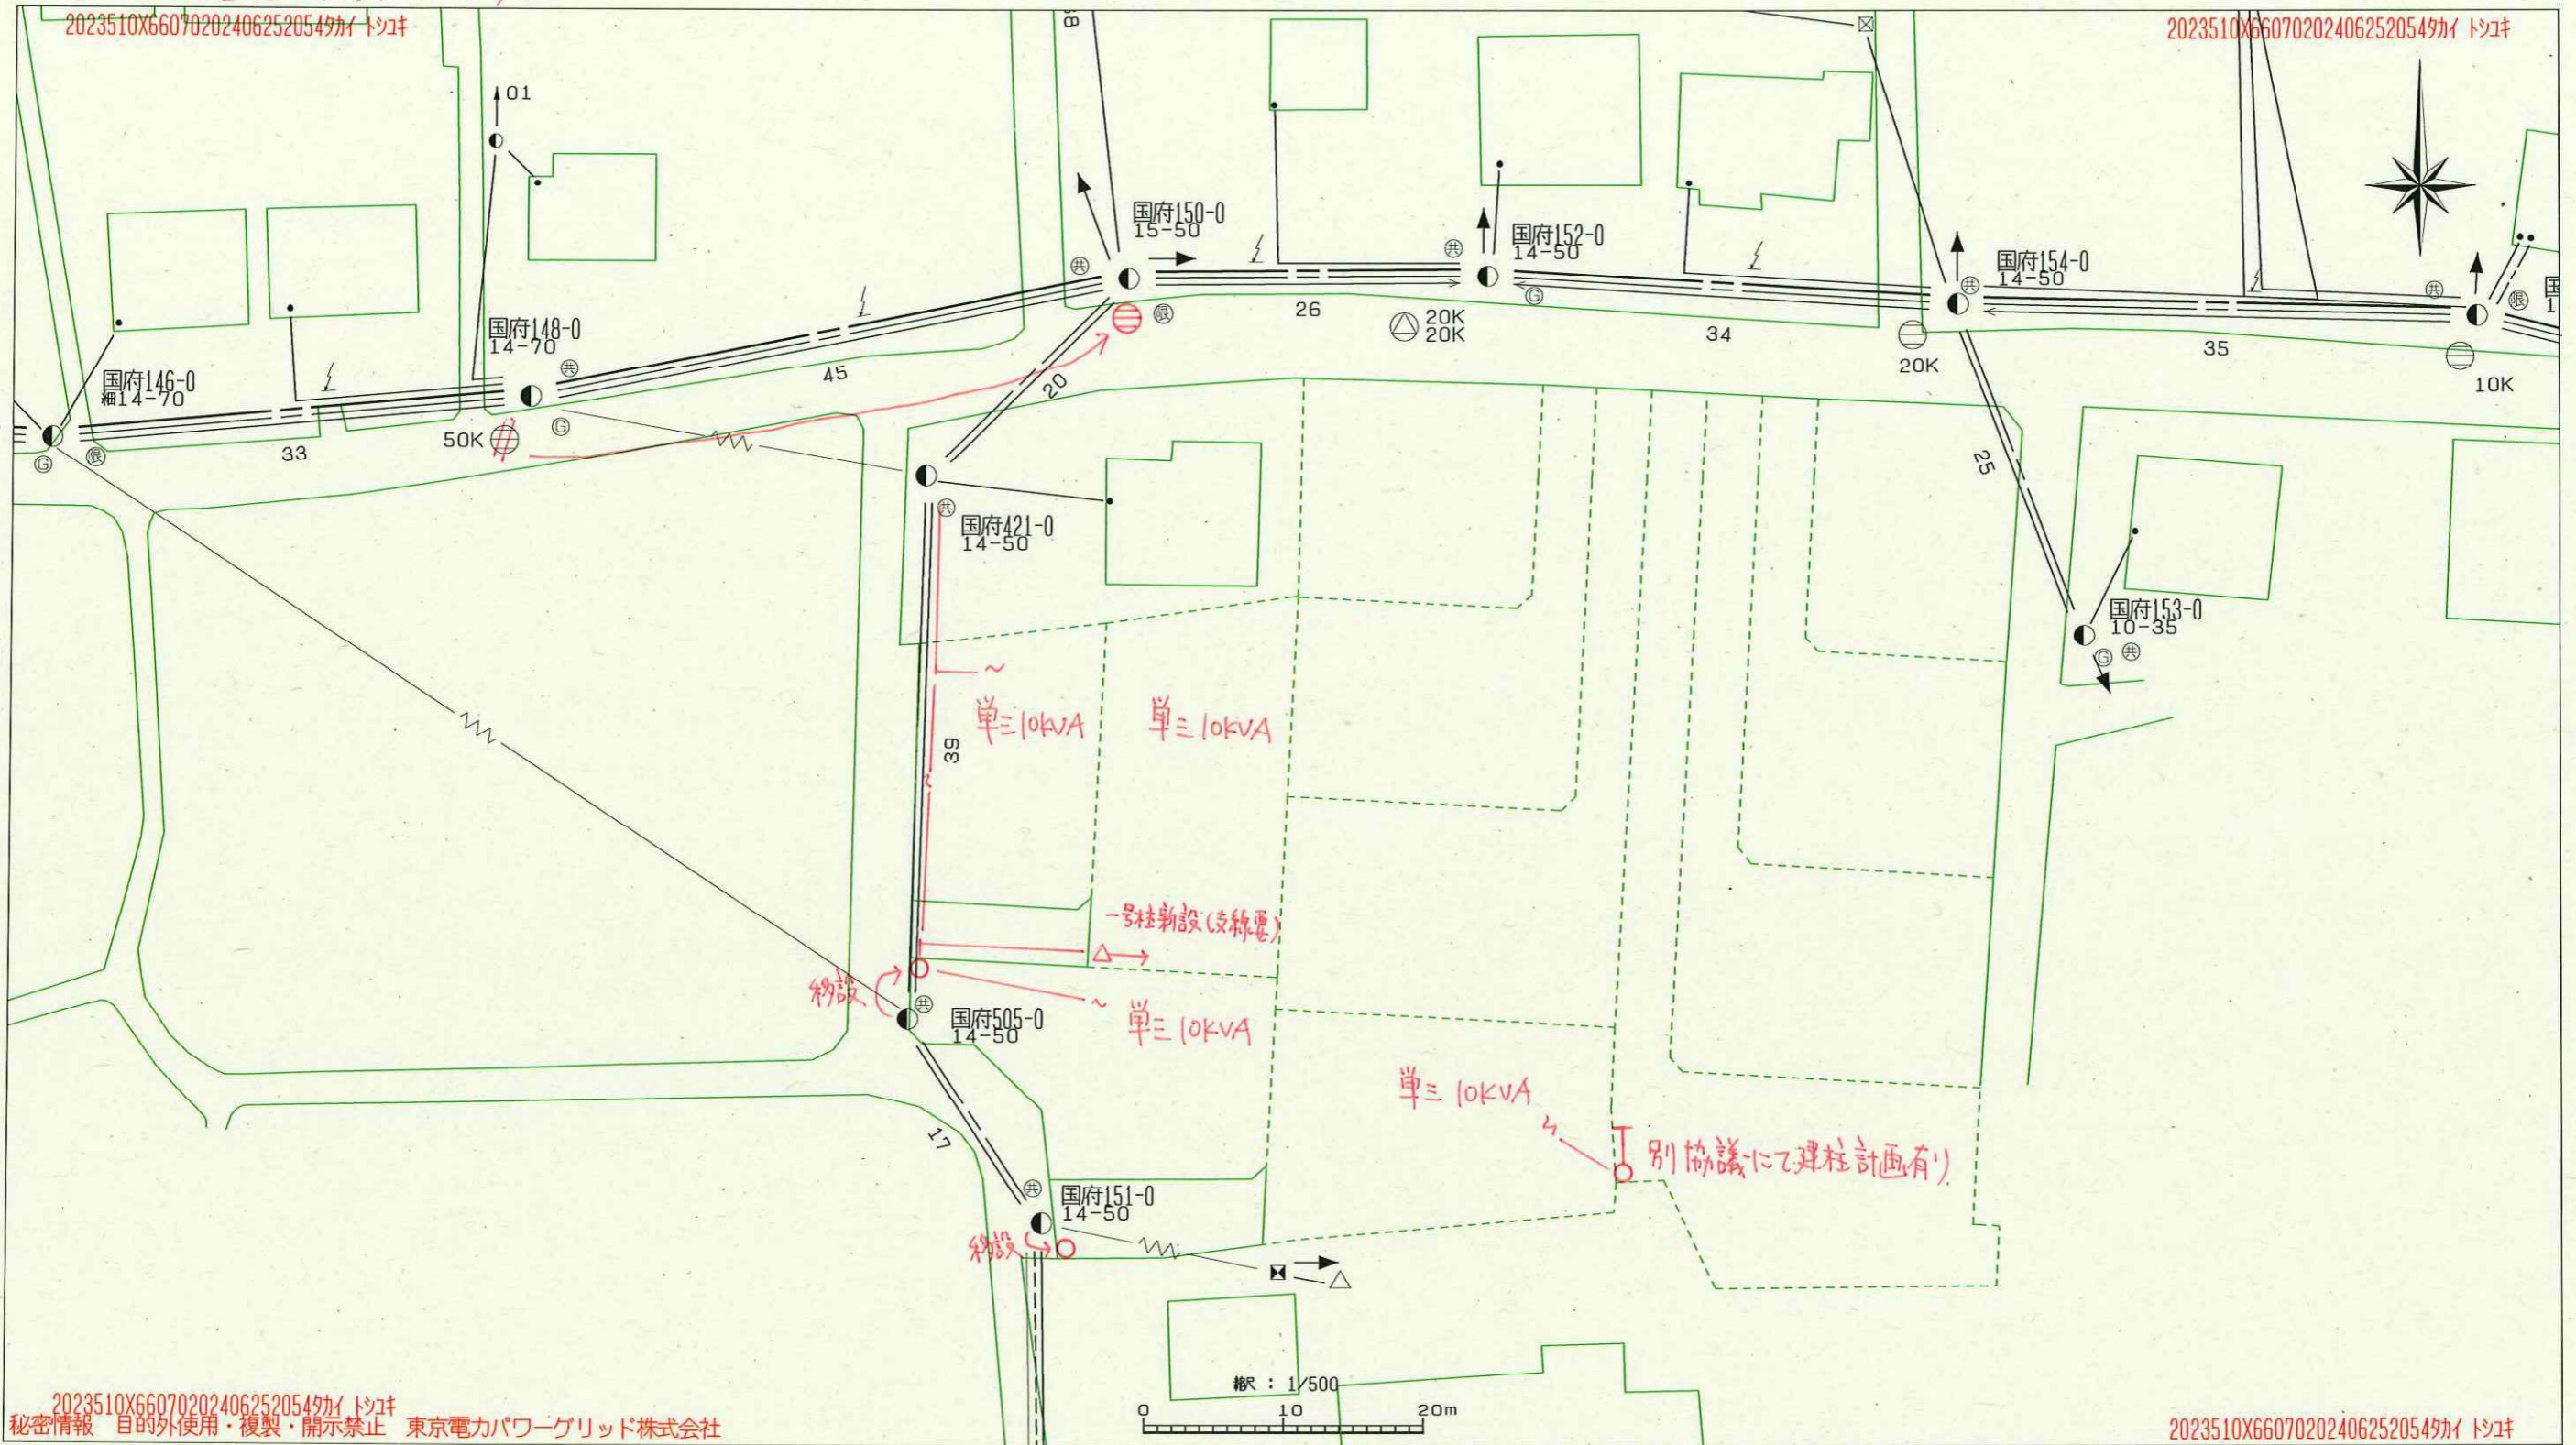

[概要図] 2024.5.25 修正

2023510X66070202406252054カイトシキ
秘密情報 目的外使用・複製・開示禁止 東京電力パワーグリッド株式会社

2023510X66070202406252054カイトシキ

図面番号	1042148	電柱標識	2103-4210
住所	*****		
縮尺	1/500		